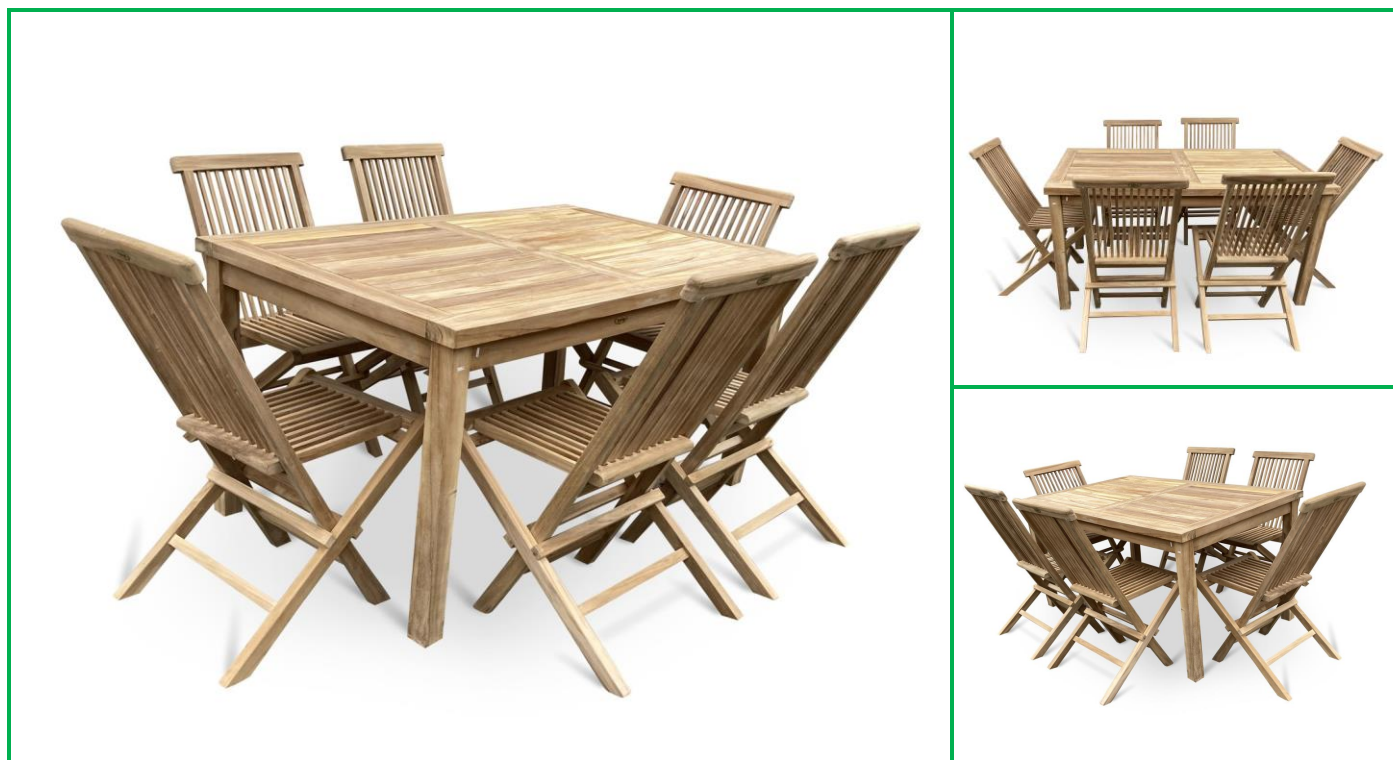

Garden/ Clasic

Clasic I. teakový set 1+6

3459172

1x Zahradní teakový stůl Garden I.

Zahradní stůl z teaku s otvorem pro slunečník.

- **Rozměry:** 90 x 150 x 75 cm (h x š x v)
- **Hmotnost:** 28,5 kg
- **Materiál:** teak
- **Funkce:** pevný
- **Barva:** světle hnědá

6x Clasic teaková skládací židle

Skládací teaková zahradní židle v provedení přírodní teak.

- **Rozměry:** 60 x 47 x 90 cm (h x š x v)
- **Hmotnost:** 5,5 kg
- **Materiál:** teak
- **Funkce:** skládací
- **Barva:** světle hnědá